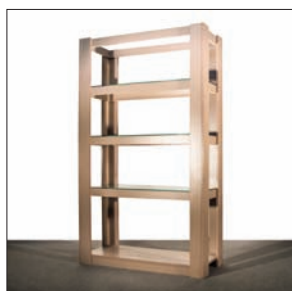

Etajera Beije EUR 30.00
Cod 025.010.090.070
(100 x 40 x 170 cm)